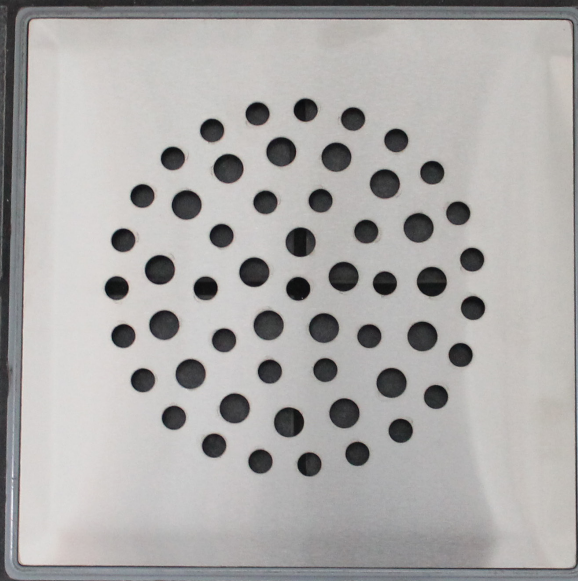

**PP-TUOTE**

## **Lattiakaivon kannet**

- **Lattiakaivonkannet ovat valmistettu ruostumattomasta teräksestä**
- **Useita erilaisia Desing- ja vakiomalleja**
- **Saatavana kaivon kannet myös poistoputkella**
- **Lattiakaivon kannen mukana on asennuskehys**