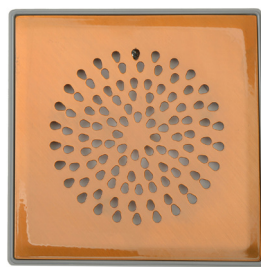

## **Lattiakaivon kannet**

- **Lattiakaivonkannet ovat valmistettu ruostumattomasta teräksestä**
- **Useita erilaisia Desing- ja vakiomalleja**
- **Saatavana kaivon kannet myös poistoputkella**
- **Lattiakaivon kannen mukana on asennuskehys**

667 Säde RST

650 Pohjanmaa RST

652 Pisara RST

653 Neliö RST

654 Linnut RST

808 Pisara Kupari

802 Otava RST

809 Kissa RST