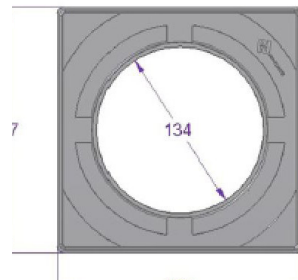

663 Pallo RST

655 Apila RST

666 Pallo  
Graniitinharmaa

658 Apila  
Graniitinharmaa

804 Sunrise RST

811 Pelkkä kansi  
RST  
152x152mm

813 Pelkkä kansi  
RST  
190x190mm

680 Pelkkä kansi  
pyöreä  
150

**PP-TUOTE**

662 Apila  
putkelle  
Graniitinharmaa

659 Apila  
putkelle  
RST

671 Pallo  
putkelle  
RST

674 Pallo  
putkelle  
Graniitinharmaa

805 Sunrise  
putkelle  
RST

820 Asennuskehys  
197x197mm

830 Epäkesko  
asennuskehys  
197x197mm