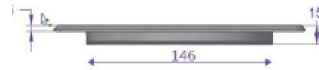

## **Lattiakaivon kannet**

- **Lattiakaivonkannet ovat valmistettu ruostumattomasta teräksestä**
- **Useita erilaisia Desing- ja vakiomalleja**
- **Saatavana kaivon kannet myös poistoputkella**
- **Lattiakaivon kannen mukana on asennuskehys**

**PP-TUOTE**

662 Apila  
putkelle  
Graniitinharmaa

659 Apila  
putkelle  
RST

671 Pallo  
putkelle  
RST

674 Pallo  
putkelle  
Graniitinharmaa

805 Sunrise  
putkelle  
RST

820 Asennuskehys  
197x197mm

830 Epäkesko  
asennuskehys  
197x197mm