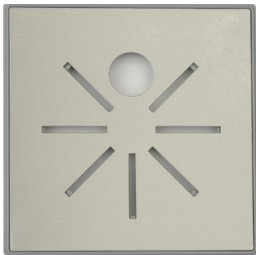

## **Lattiakaivon kannet**

- **Lattiakaivonkannet ovat valmistettu ruostumattomasta teräksestä**
- **Useita erilaisia Desing- ja vakiomalleja**
- **Saatavana kaivon kannet myös poistoputkella**
- **Lattiakaivon kannen mukana on asennuskehys**

**PP-TUOTE**

662 Apila  
putkelle  
Graniitinharmaa

659 Apila  
putkelle  
RST

671 Pallo  
putkelle  
RST

674 Pallo  
putkelle  
Graniitinharmaa

805 Sunrise  
putkelle  
RST

820 Asennuskehys  
197x197mm

830 Epäkesko  
asennuskehys  
197x197mm