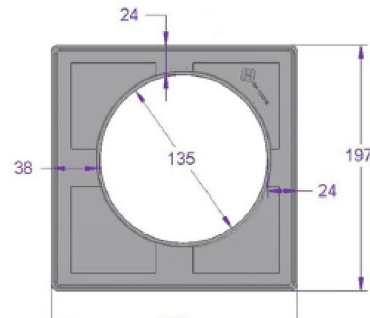

663 Pallo RST

655 Apila RST

666 Pallo  
Graniitinharmaa

658 Apila  
Graniitinharmaa

804 Sunrise RST

811 Pelkkä kansi  
RST  
152x152mm

813 Pelkkä kansi  
RST  
190x190mm

680 Pelkkä kansi  
pyöreä  
150

**PP-TUOTE**

662 Apila  
putkelle  
Graniitinharmaa

659 Apila  
putkelle  
RST

671 Pallo  
putkelle  
RST

674 Pallo  
putkelle  
Graniitinharmaa

805 Sunrise  
putkelle  
RST

820 Asennuskehys  
197x197mm

830 Epäkesko  
asennuskehys  
197x197mm